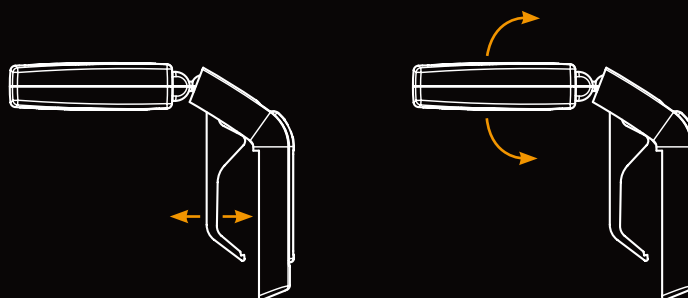

Particolari - Details

*I dati possono variare in funzione del grado di umidità e della temp. ambiente
*The data can change according to the humidity and amb. temperature.

	Alimentazione Supply	Potenza Elettrica Power Consumption	Dimensioni Dimensions	Peso Weight	Trasformatore Transformer
e-chill¹	12Vdc / 0,8A	8 w	130 x 220 x 200 (h) mm	0,5 kg	230V / 50Hz 115V / 60Hz 100V / 50-60Hz
e-chill²	12Vdc / 1,3A	14 w	260 x 220 x 200 (h) mm	0,75 kg	
e-chill³	12Vdc / 1,8A	20 w	390 x 220 x 200 (h) mm	1 kg	

Tutti i dati sono indicativi e possono essere variati senza preavviso da TECO.
All data are approximate and may be changed without notice by TECO.