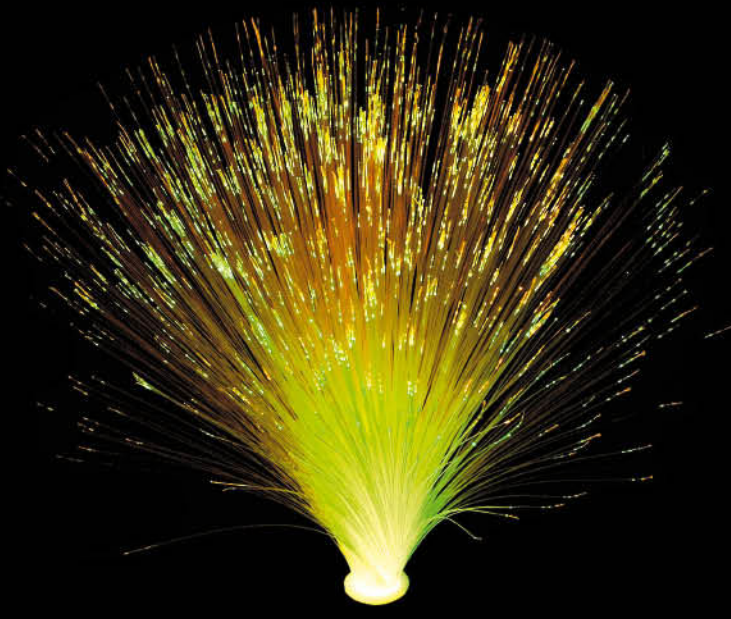

TECO

TECO

High efficiency LED with optical fiber

 **Illumina il tuo acquario**

Nelle innovative decorazioni per acquario TECO "Deco Line" la sequenza colori ampliata dall'effetto irradiante dell'acqua crea effetti unici e spettacolari. Essendo dotate di ventosa le decorazioni possono essere fissate alla base o alle pareti dell'acquario ed è inoltre possibile orientarle come desiderato.

Le decorazioni luminose TECO sono estremamente sicure in quanto alimentate a 12V e realizzate in materiali atossici adatti per uso in acquario.

Inoltre, essendo sempre molto attenti al fattore ambientale, abbiamo impiegato nelle nostre decorazioni, led ad alto rendimento.

 **Light-up your aquarium**

The TECO "Deco Line" offers innovative aquarium decorations, including an expanded line of irradiant colours to create unique and spectacular effects. The decorations are equipped with suction cups so that they can be installed on the bottom or walls of the aquarium and oriented as desired.