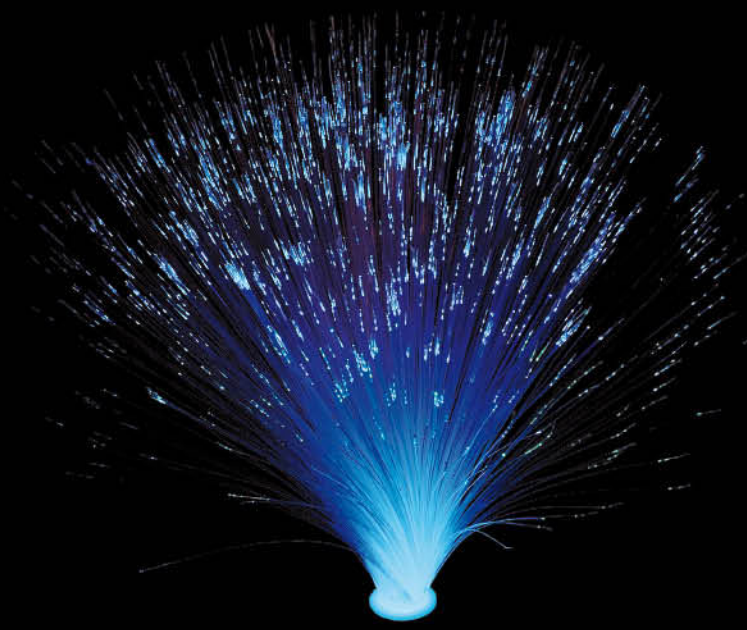

TECO

TECO

High efficiency LED with optical fiber

 **Illumina il tuo acquario**

Nelle innovative decorazioni per acquario TECO "Deco Line" la sequenza colori ampliata dall'effetto irradiante dell'acqua crea effetti unici e spettacolari. Essendo dotate di ventosa le decorazioni possono essere fissate alla base o alle pareti dell'acquario ed è inoltre possibile orientarle come desiderato.

Le decorazioni luminose TECO sono estremamente sicure in quanto alimentate a 12V e realizzate in materiali atossici adatti per uso in acquario.

Inoltre, essendo sempre molto attenti al fattore ambientale, abbiamo impiegato nelle nostre decorazioni, led ad alto rendimento.

 **Light-up your aquarium**

The TECO "Deco Line" offers innovative aquarium decorations, including an expanded line of irradiant colours to create unique and spectacular effects. The decorations are equipped with suction cups so that they can be installed on the bottom or walls of the aquarium and oriented as desired.