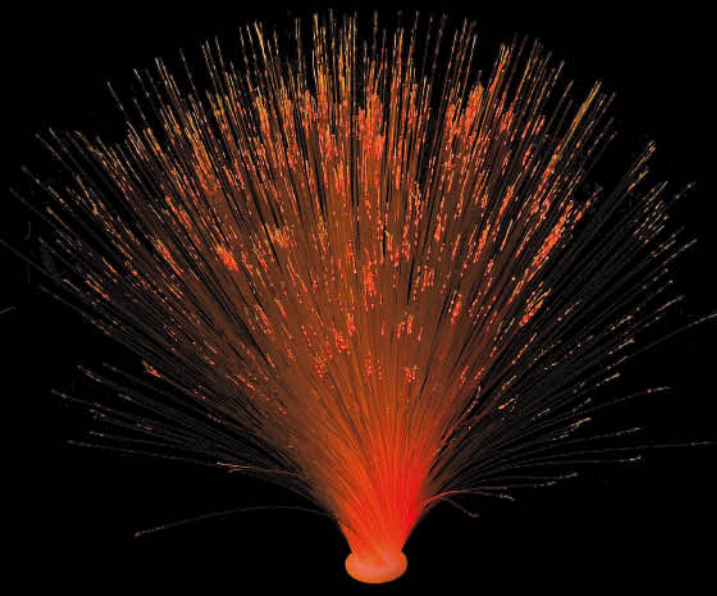

TECO

TECO

High efficiency LED with optical fiber

 **Illumina il tuo acquario**

Nelle innovative decorazioni per acquario TECO "Deco Line" la sequenza colori ampliata dall'effetto irradiante dell'acqua crea effetti unici e spettacolari. Essendo dotate di ventosa le decorazioni possono essere fissate alla base o alle pareti dell'acquario ed è inoltre possibile orientarle come desiderato.

Le decorazioni luminose TECO sono estremamente sicure in quanto alimentate a 12V e realizzate in materiali atossici adatti per uso in acquario.

Inoltre, essendo sempre molto attenti al fattore ambientale, abbiamo impiegato nelle nostre decorazioni, led ad alto rendimento.

 **Light-up your aquarium**

The TECO "Deco Line" offers innovative aquarium decorations, including an expanded line of irradiant colours to create unique and spectacular effects. The decorations are equipped with suction cups so that they can be installed on the bottom or walls of the aquarium and oriented as desired.